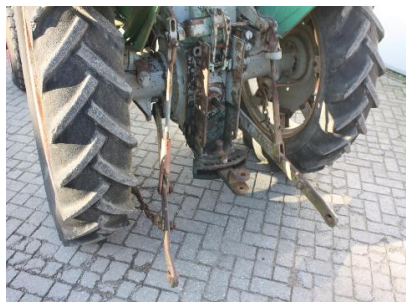

# MACHINERY INFORMATION E02449

**Ref No.** : E02449  
**Brand** : DEUTZ  
**Model** : D6006 4wd

**Year** : 1971  
**Hours** : 2528.00  
**Tyres/UC** : 50 %

**Serial No.:** 7889/578  
**Weight** : 3025.00 kg  
**Price** : € 6500

Deutz 6006 4wd, Cab, 4 cyl.engine, 3 point linkage, pto, hydr.spoolvalves., original ZF 4wd frontaxle, 13.6-36 and 12.5-20 tyres, working order

Van Dijk Heavy Equipment B.V.  
Voltstraat 19  
5753 RL Deurne  
The Netherlands